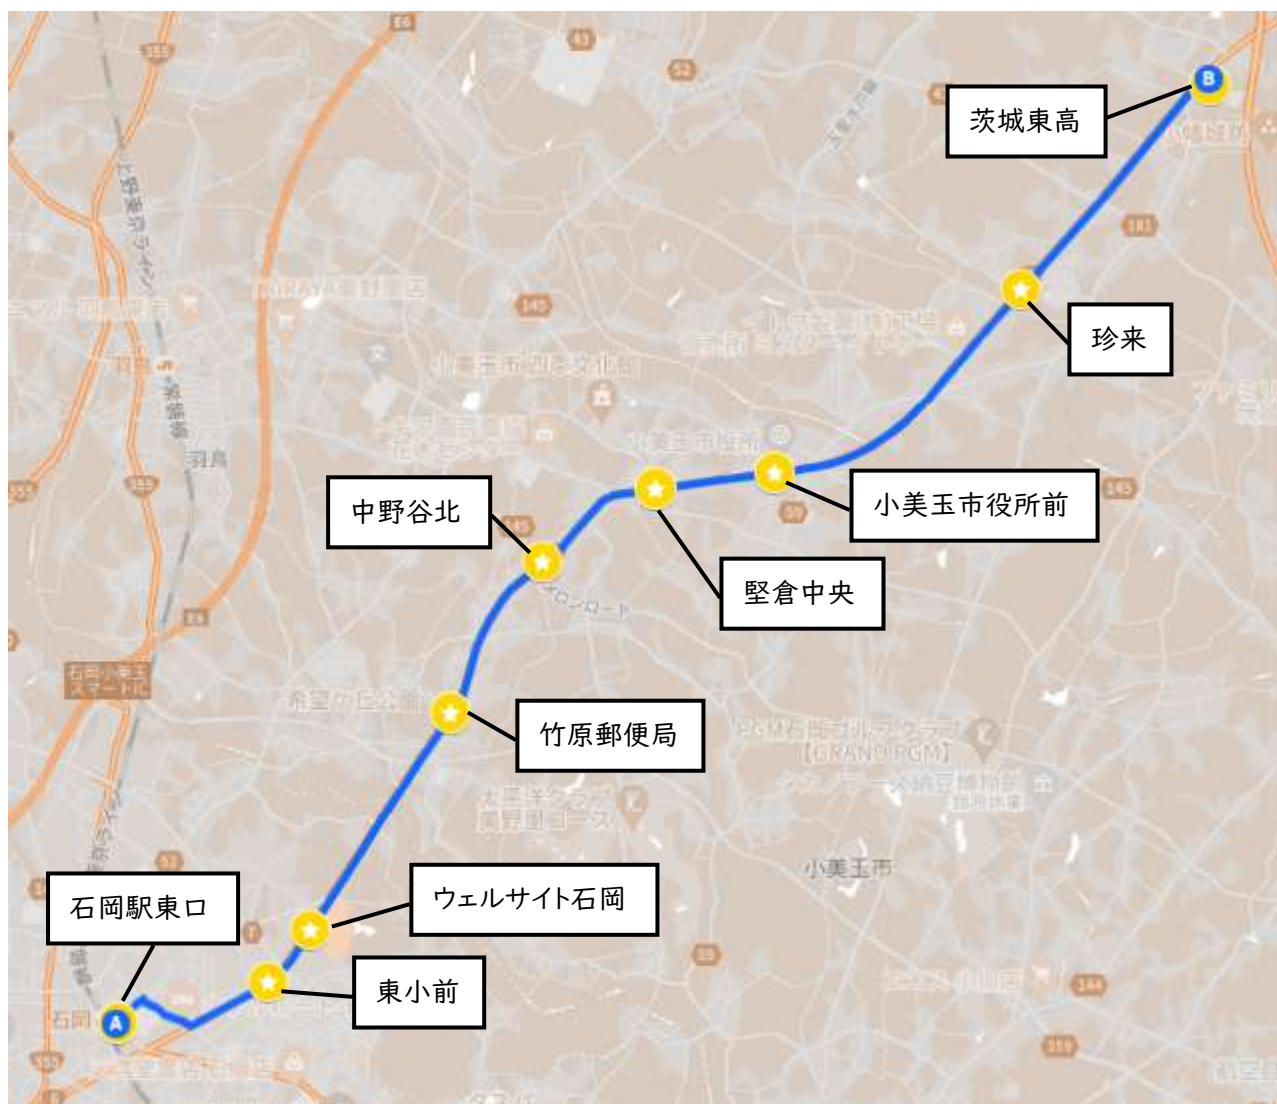

旧茨城町コースの「けやき台」から始まり、水戸駅を回るコースです。

自分がどこから乗れるか、考えておきましょう。

○料金、時刻表

	停車場所	通過時刻	現行料金	暫定料金
1	けやき台	7:05	560	600
2	吉田小学校	7:09	-	600
3	元吉田十文字	7:10	-	600
4	水戸駅南口7番	7:25	560	600
5	元吉田北	7:28	560	600
6	山縣産婦人科	7:31	510	600
7	緑中入口	7:39	510	600
8	千波十字路	7:43	510	600
9	県庁南	7:46	460	400
10	カスミ平須店	7:47	-	400
11	山新入口(旧平須)	7:49	460	400
12	イオンタウン	8:00	-	200
13	茨城町役場(奥ノ谷)	8:04	-	200
14	奥谷坂上	8:05	-	200
	↓	↓		
15	茨城東高校	8:15		

○地図

※☆印がバス停留所

※地図の詳細は、↓の QR コードからも読み取ることができます。

新水戸コース QR コード

〈スクールバスのルート試行運行について 石岡コース〉

R5.4.6 開始

○廃止するバス停

なくなるバス停	小川北中前	全日食チェーンまつだ	カスミ小川店	玉里総合支所	エネオス	友部整形	南台郵便局	カメラのキタムラ	しまむら石岡
---------	-------	------------	--------	--------	------	------	-------	----------	--------

4月からこのバス停には停まりません！ 利用している人は要注意。

○新石岡コースバス停

	1	2	3	4	5	6	7	8	9
新石岡コース	石岡駅東口	東小前	ウェルサイト石岡	竹原郵便局	中野谷北	堅倉中央	小美玉市役所前	珍来	茨城東高校

石岡駅から始まり、石岡駅より先には停まりません。
自分がどこから乗れるか、考えておきましょう。

○料金、時刻表

	停車場所	通過時刻	現行料金	暫定料金
1	石岡駅東口	7:50	560	600
2	東小前	7:53	-	600
4	ウェルサイト石岡	7:55	-	600
5	竹原郵便局	7:58	460	600
6	中野谷北	8:03	-	400
7	堅倉中央	8:07	410	400
8	小美玉市役所前	8:12	360	400
9	珍来	8:16	-	200
	↓	↓		
10	茨城東高校	8:20		

○地図

※☆印がバス停留所

※地図の詳細は、↓の QR コードからも読み取ることができます。

新石岡コース QR コード